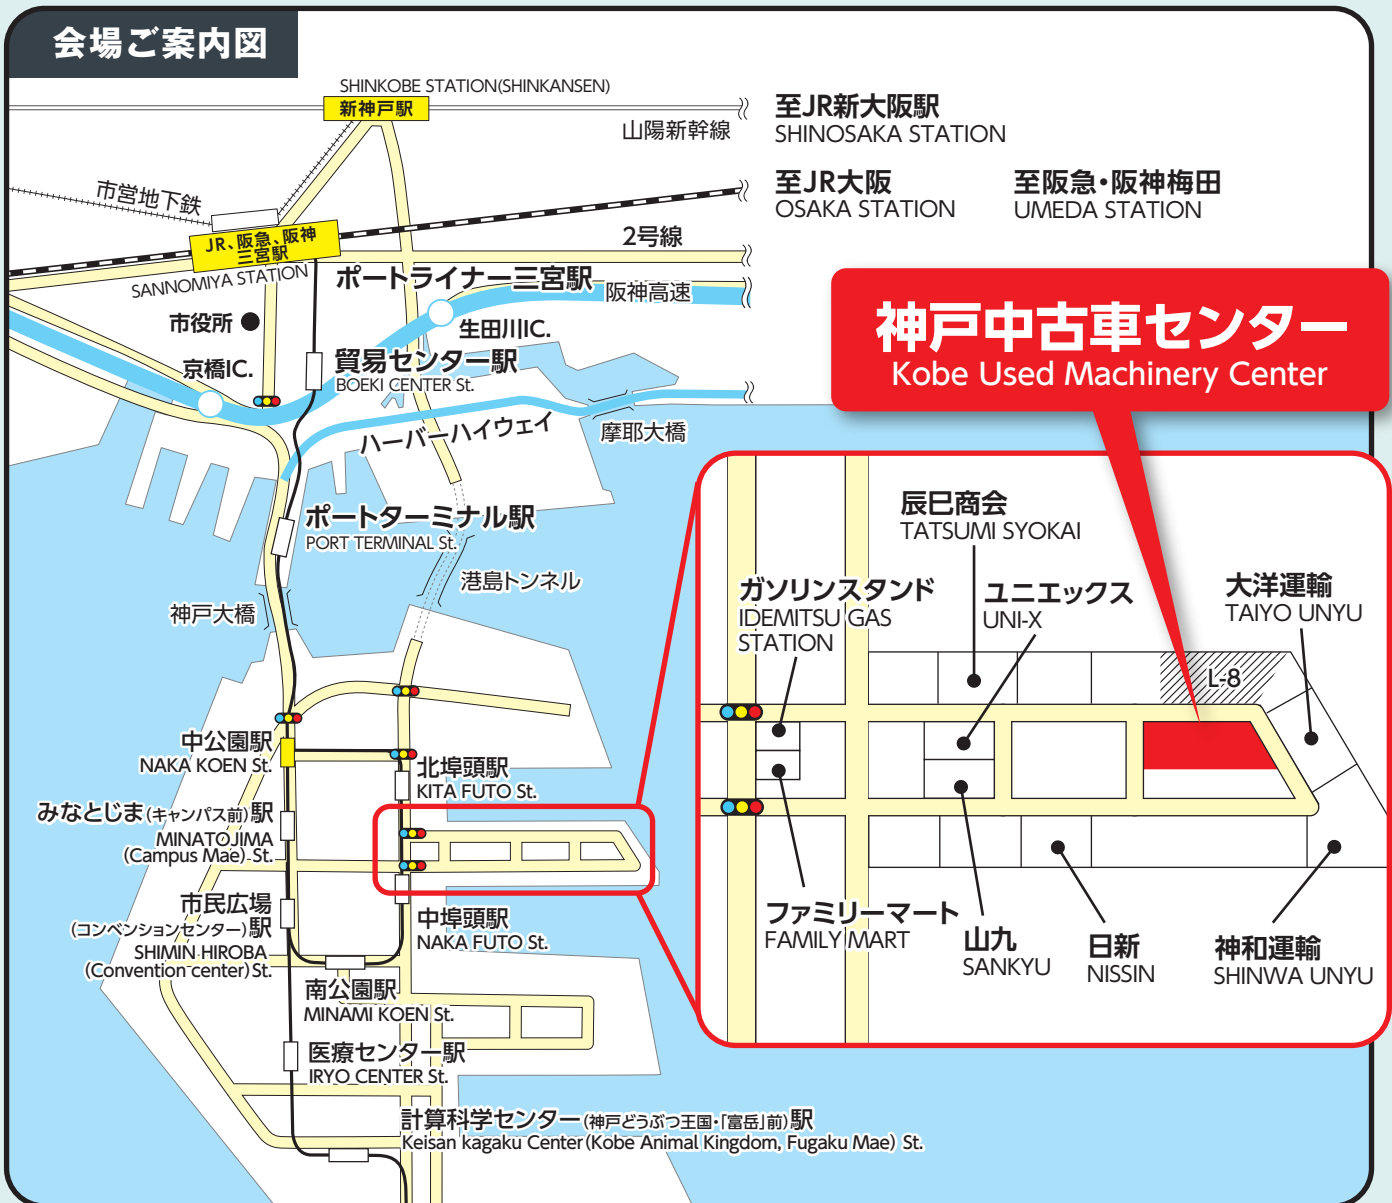

出展台数40台!(予定)整備済機多数出展!

コベルコ建機日本株式会社

主催 / 〒272-0002 千葉県市川市二俣新町17番地
会場 / 〒650-0045 兵庫県神戸市中央区港島7丁目15番地

入札のお申し込みについて

日程: **12月6日(金) 9:00~15:00**

検品可能期間 / 12月2日(月)~5日(木) 9:00~16:00

販売方法: 入札

●当日来場されないお客様

入札受付期間中に弊社担当営業員に入札専用用紙に必要事項を記入の上、提出をお願いします。

●当日来場されるお客様

会場にて入札専用用紙に必要事項記入の上、提出をお願いします。

**写真・検品書を
専用HPにて
閲覧可能**

(11月中旬以降、順次掲載予定)

担当営業員からID・PASSをもらい、閲覧ください。

■公共交通機関でのアクセス

- 大阪方面からの場合 阪神高速3号神戸線「生田川」ICから約10分。
- 姫路方面からの場合 阪神高速3号神戸線「京橋」ICから約10分。
- お車でお越しの方 神戸大橋をおりてすぐに左折、一つ目の信号を右折後直進、二つ目の信号ガソリンスタンド前を左折、そのまま直進。
- 電車でお越しの方 【新幹線】……JR新神戸駅を下車後タクシーで約20分
【在来線】……JR三ノ宮駅を下車後タクシーで約15分