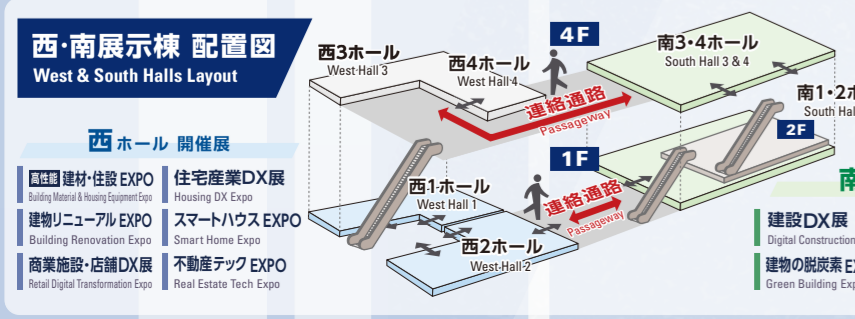

第8回 **スマートハウス EXPO 東京**
 8th Smart Home Expo TOKYO

第6回 **不動産テック EXPO 東京**
 6th Real Estate Tech Expo TOKYO

南展示棟 1階
 South Hall 1F

セミナー会場 G

アズビル Azbil

レンタルのニッケン Nikken

西尾 レントオール Nishio RENT ALL

コマツ カスタマーサポート Komatsu Customer Support

日立建機 Hitachi Construction Machinery

カナモト Kanamoto

建設DX アワード Construction DX Award

凡例 / Legend

- トイレ TOILET
- 売店 FOOD STAND
- ラウンジ LOUNGE
- AED
- エレベーター ELEVATOR
- Wi-Fi
- コンセント POWER OUTLET
- 広告掲載企業 ADVERTISING COMPANIES
- クローク CLOAK